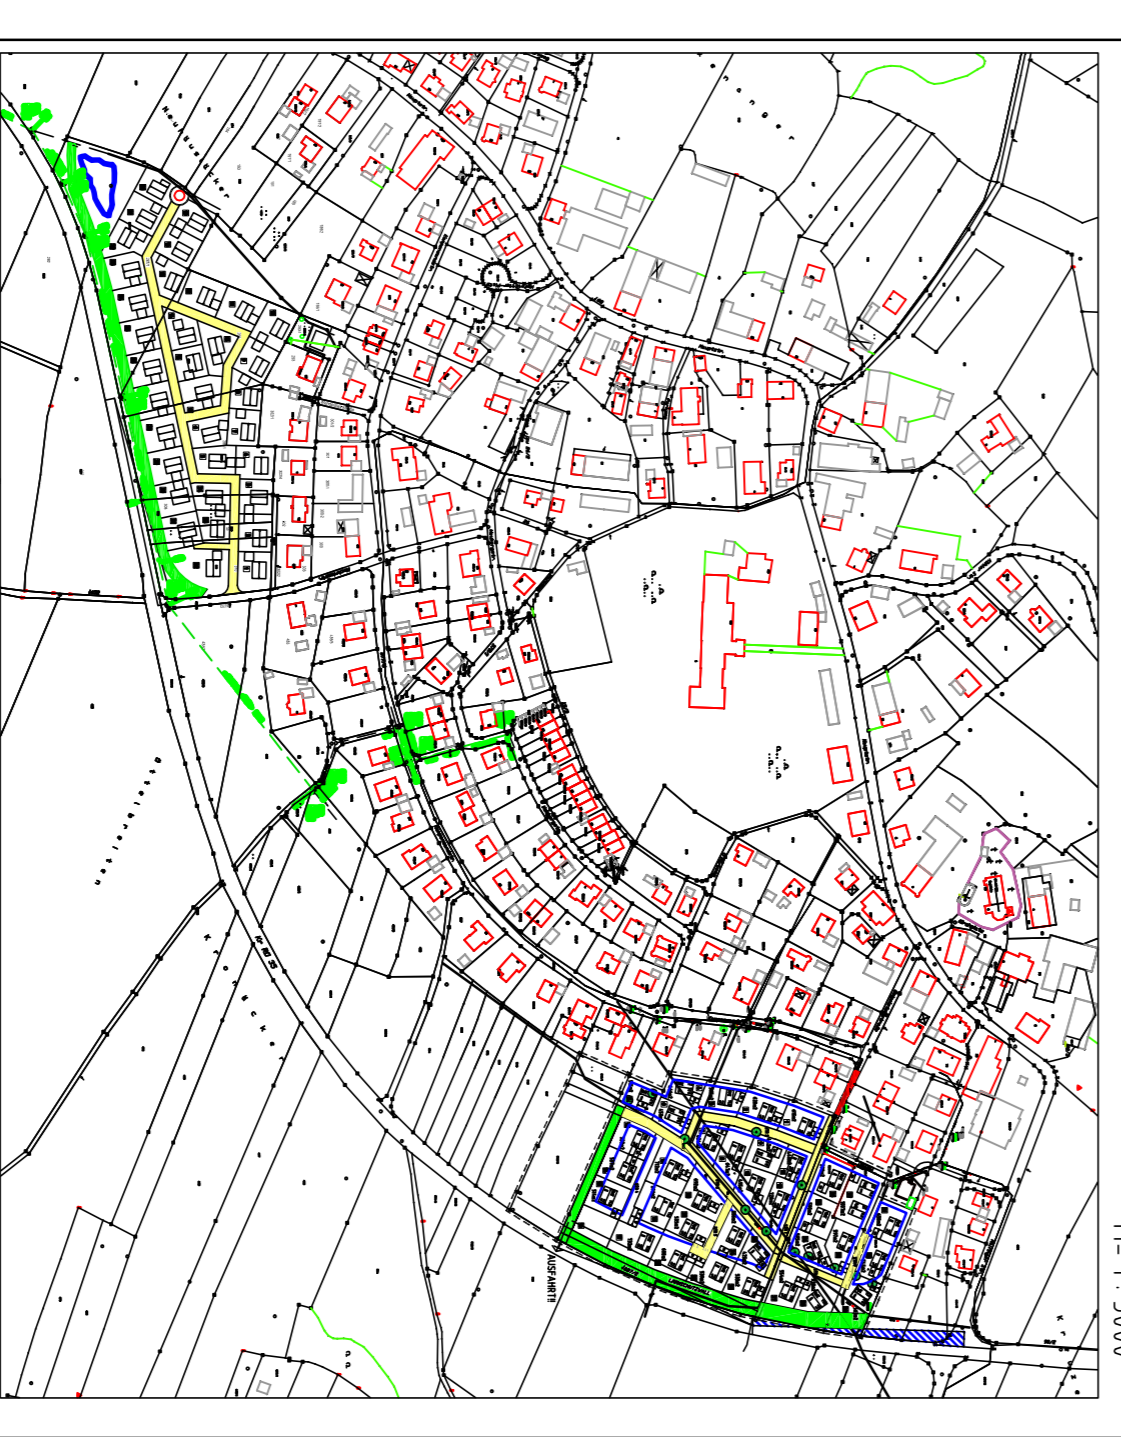

LAGEPLAN M = 1:1000

0.0.0.0

GEMEINDE SCHONSTETT
BP NR. 5 "SCHONSTETT - OST"
BP NR. 5 "SCHONSTETT - SÜD"

LANDKREIS ROSENHEIM

M=1:5000

PLANER/TIGER:
BEBAUUNGSPLAN
GEMEINDE SCHONSTETT
HAUPTSTRASSE 1
83137 SCHONSTETT
TEL. 08055/655