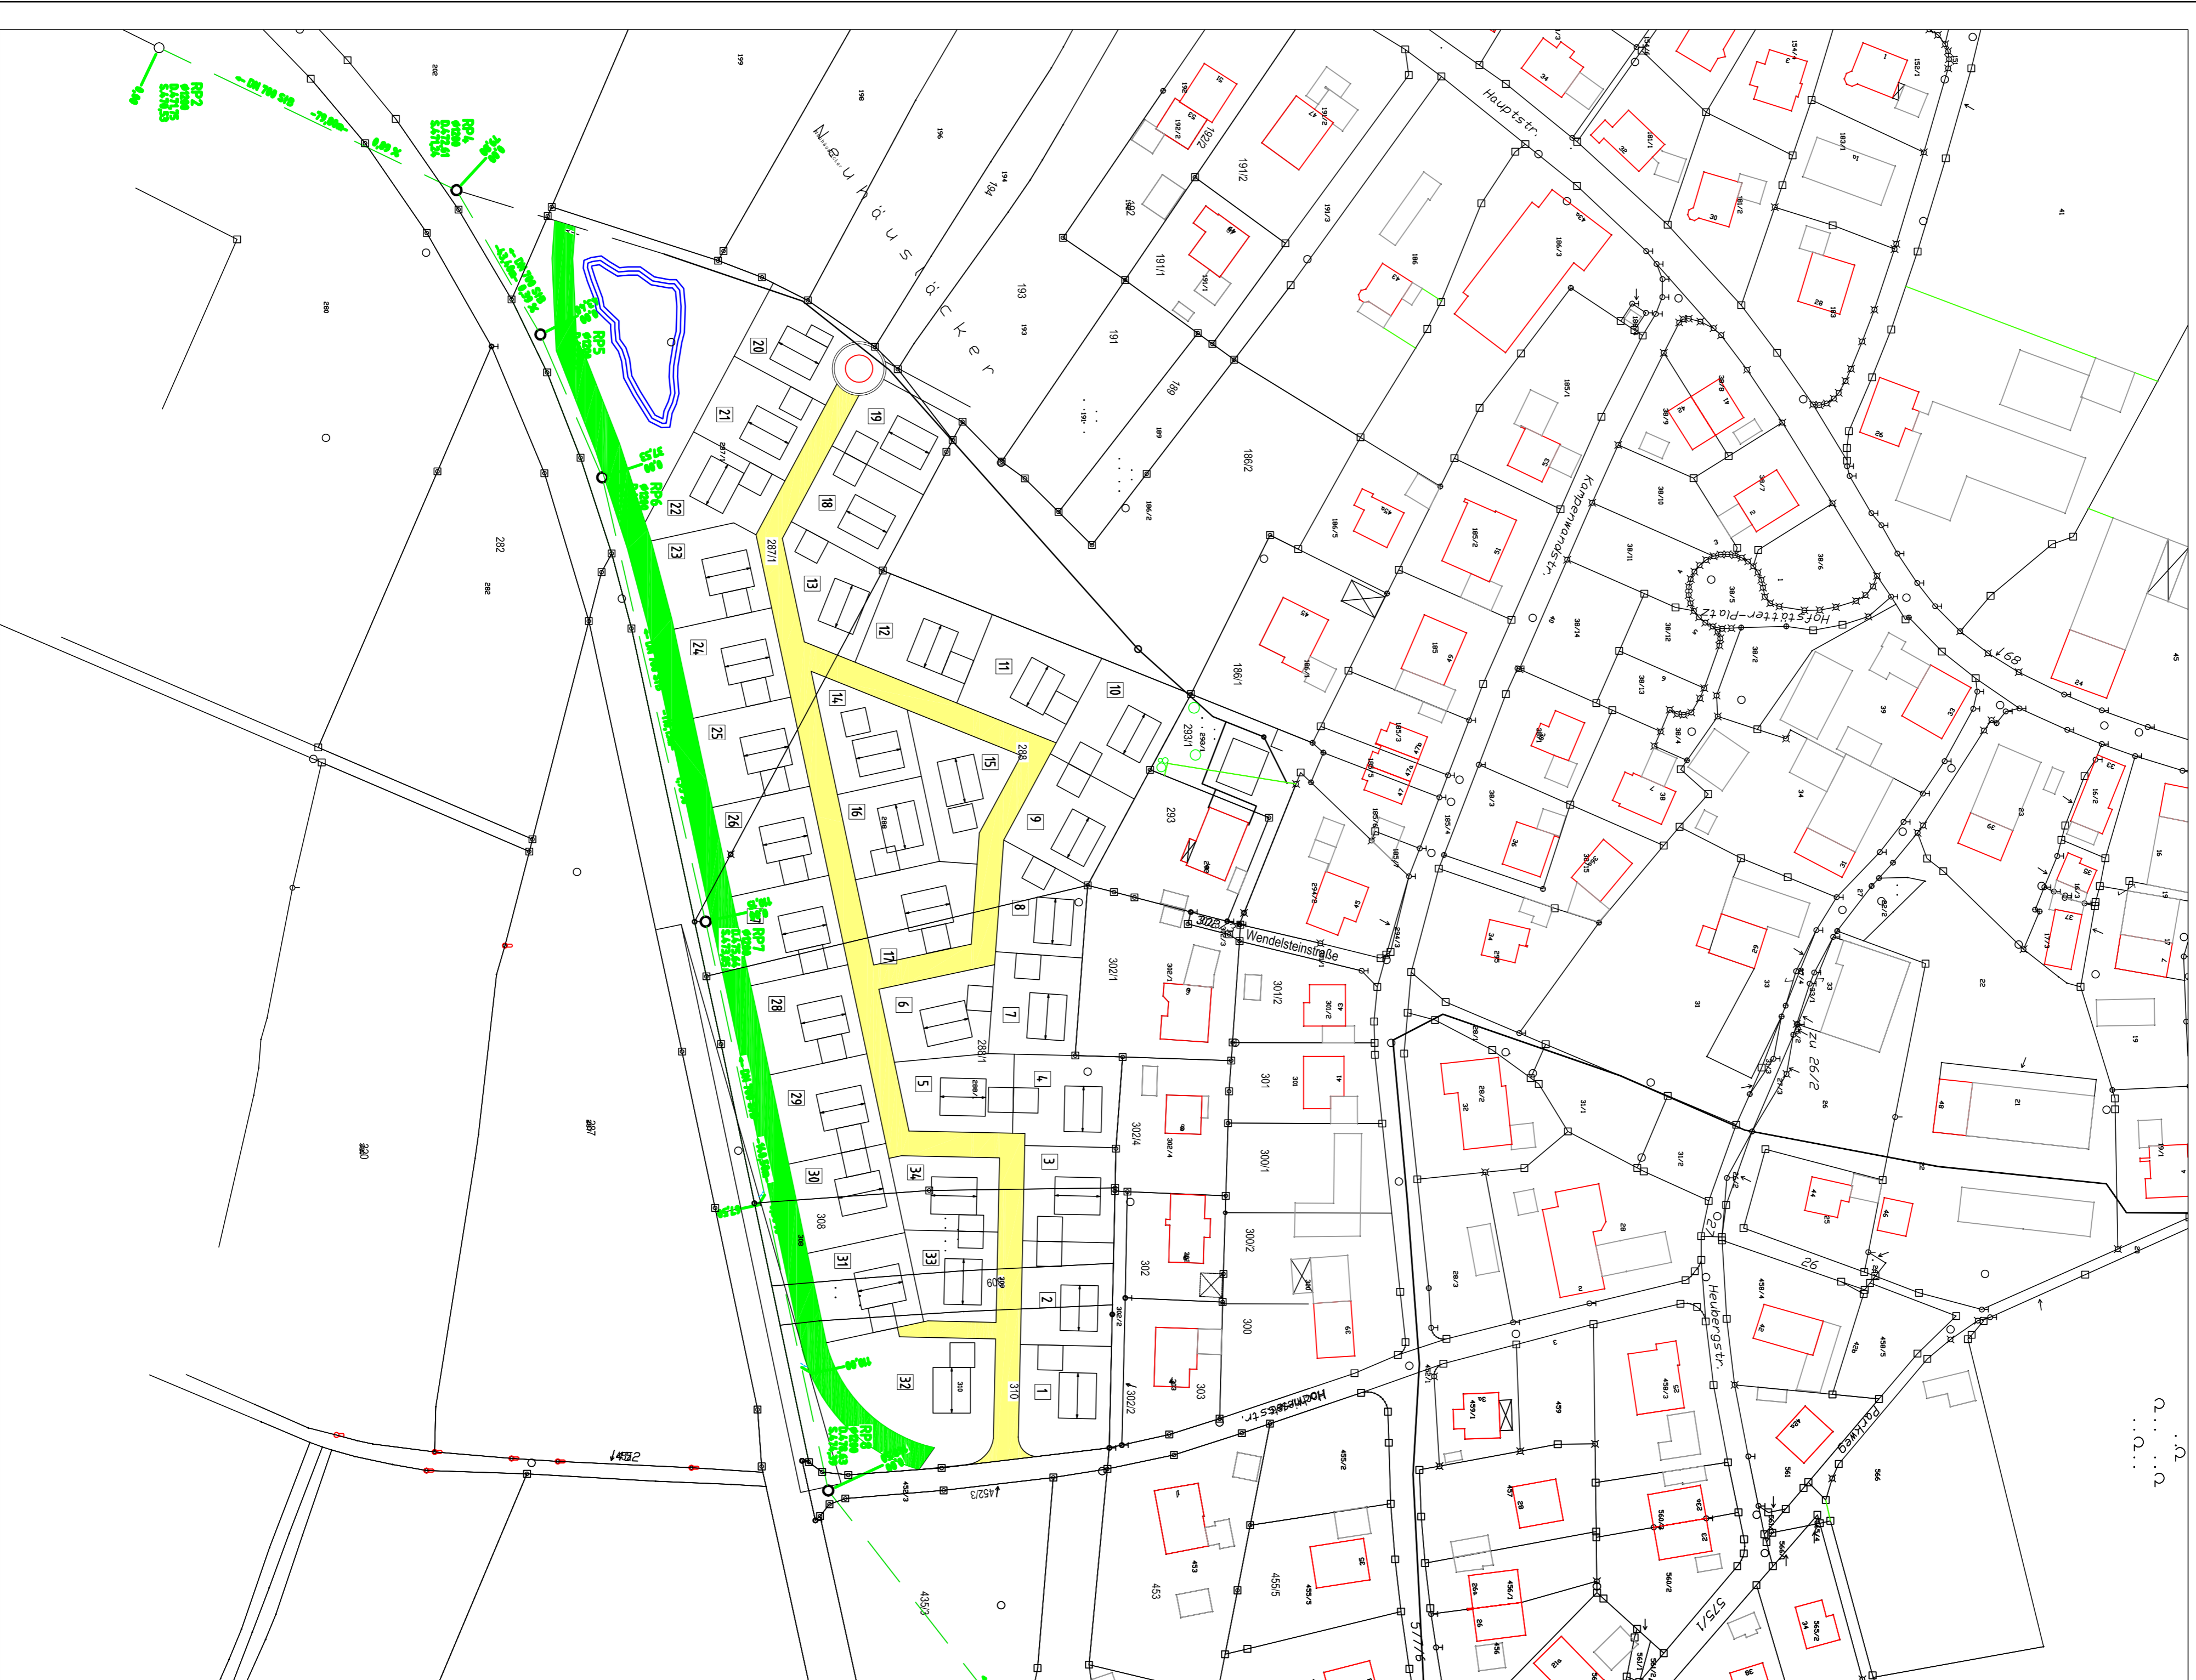

LAGEPLAN M = 1:1000

0.0.0.0

GEMEINDE SCHONSTETT
BP NR. 5 "SCHONSTETT - OST"
BP NR. 5 "SCHONSTETT - SÜD"

LANDKREIS ROSENHEIM

M=1:5000

PLANER/TIGER:
BEBAUUNGSPLAN
GEMEINDE SCHONSTETT
HAUPTSTRASSE 1
83137 SCHONSTETT
TEL. 08055/655