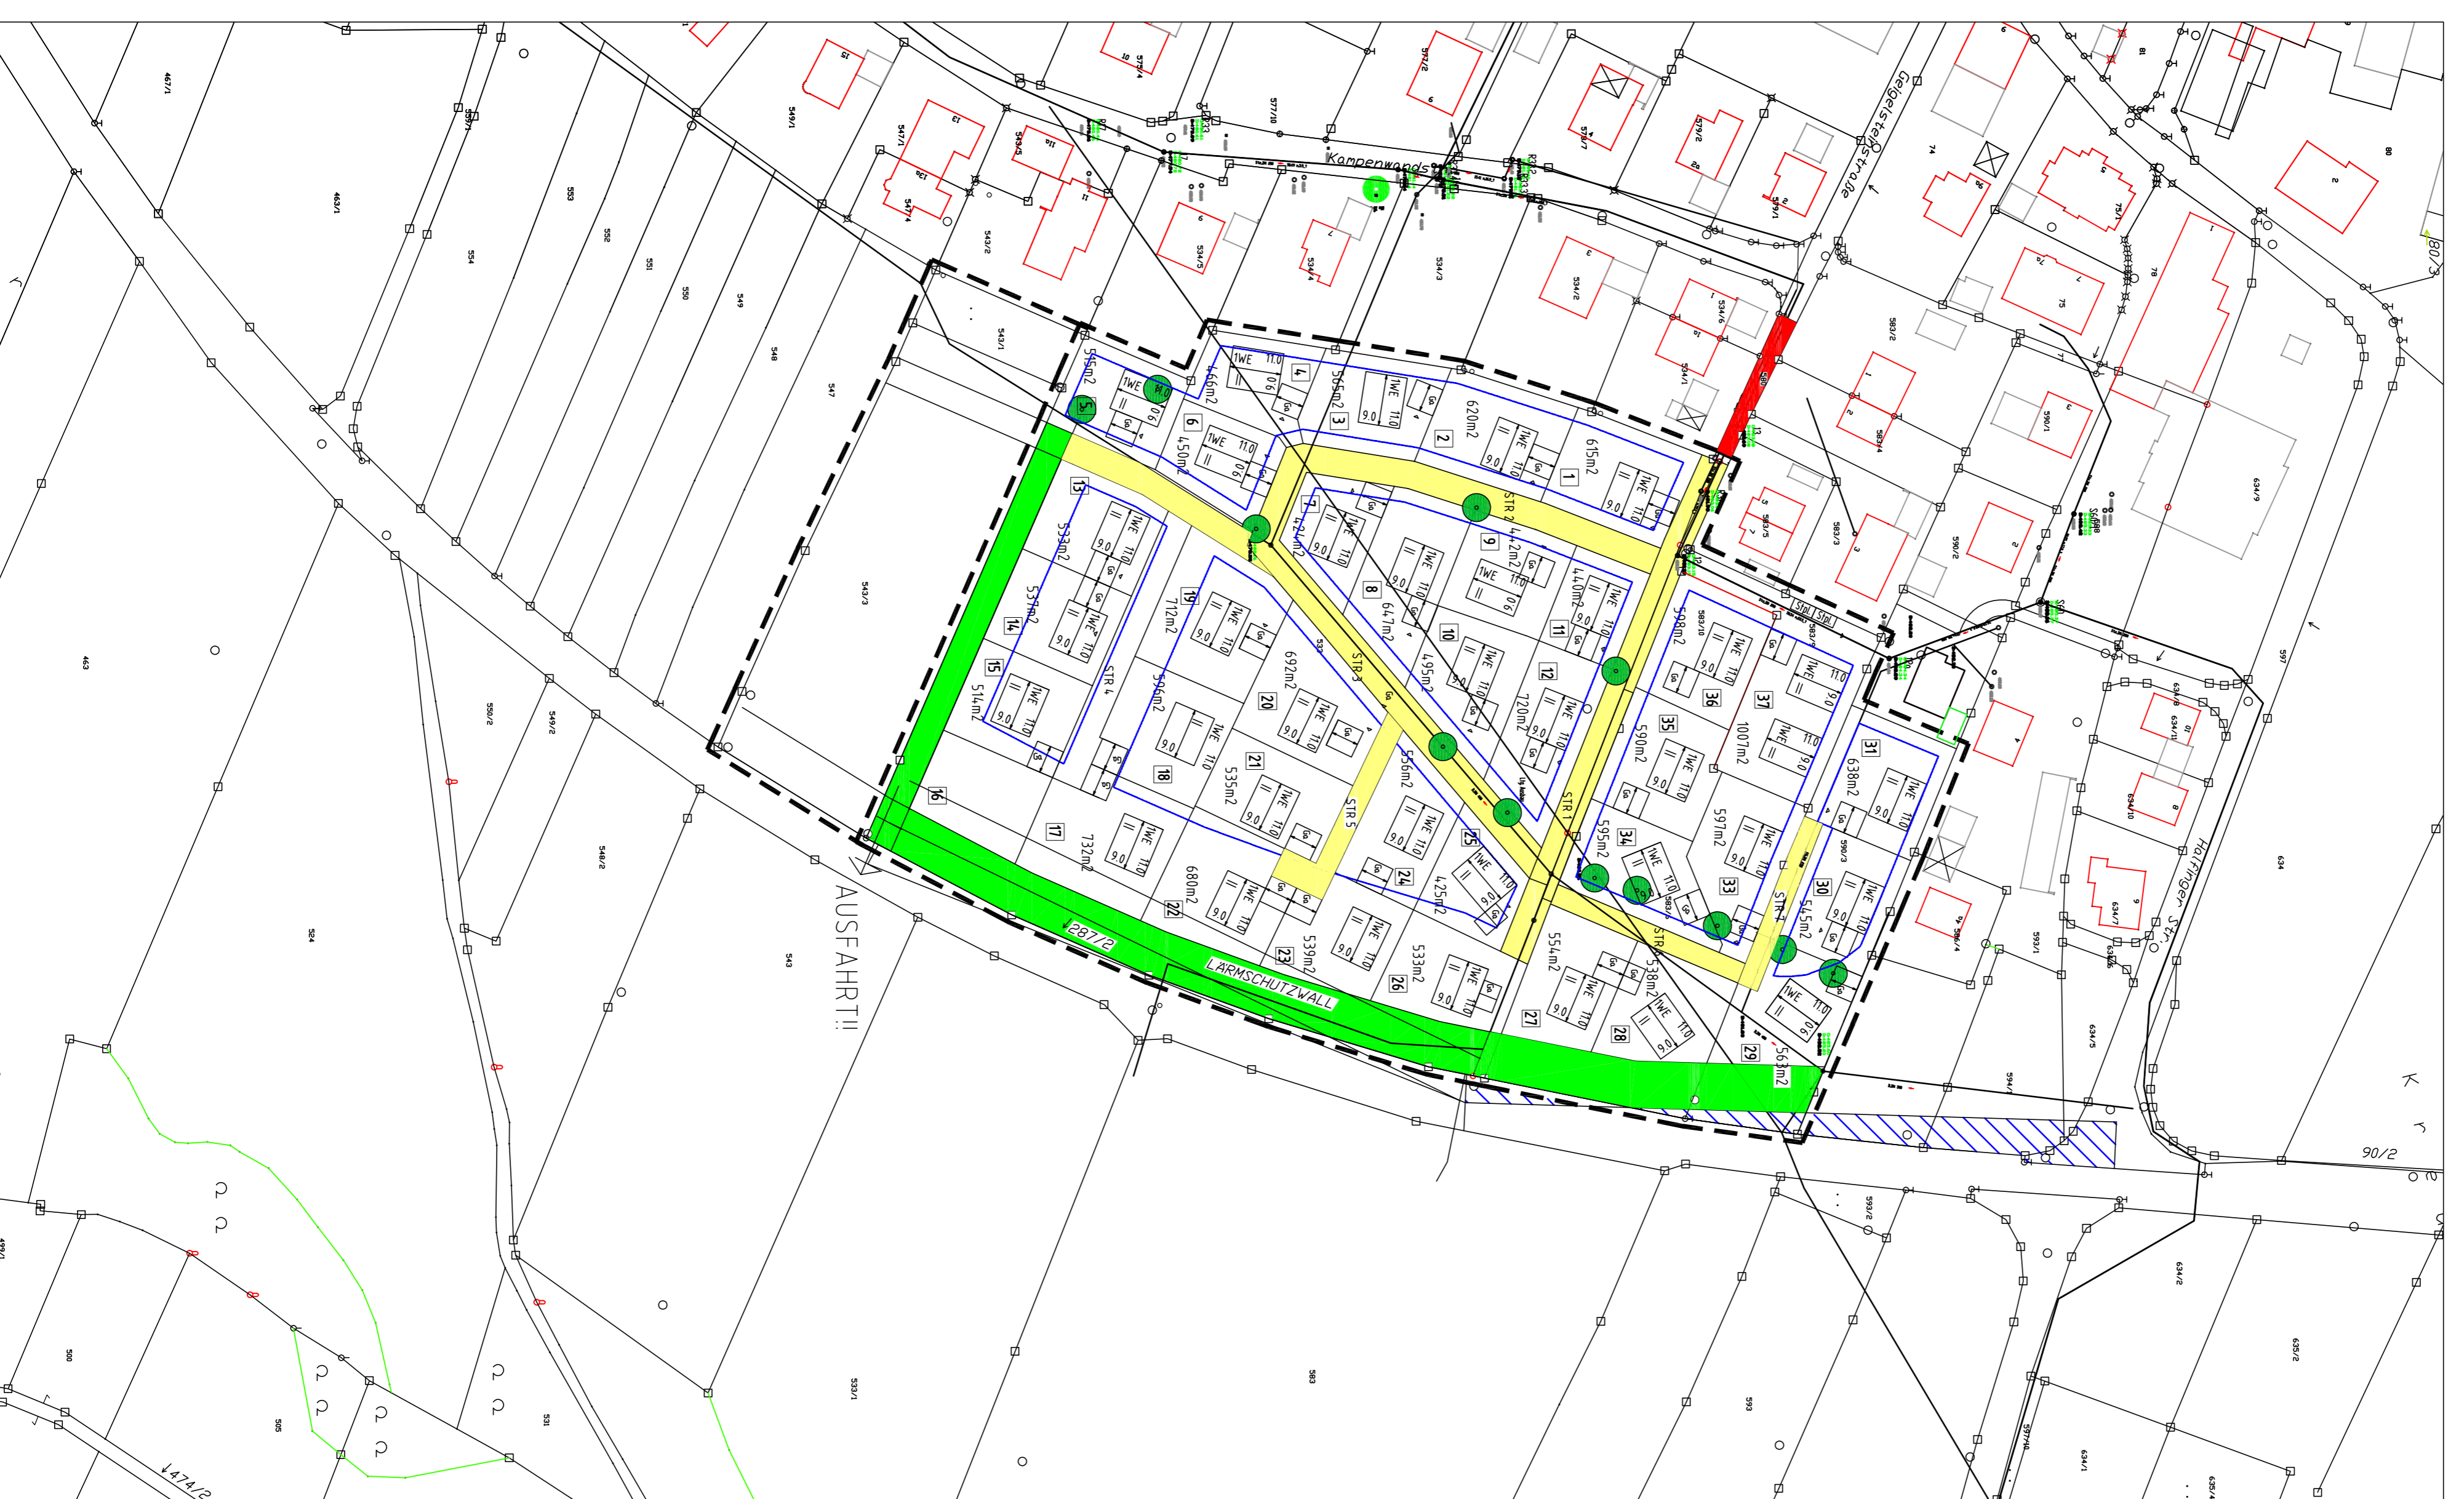

LAGEPLAN M = 1:1000

0.0.0.0

GEMEINDE SCHONSTETT
BP NR. 5 "SCHONSTETT - OST"
BP NR. 5 "SCHONSTETT - SÜD"

LANDKREIS ROSENHEIM

M=1:5000

PLANER/TIGER:
BEBAUUNGSPLAN
GEMEINDE SCHONSTETT
HAUPTSTRASSE 1
83137 SCHONSTETT
TEL. 08055/655